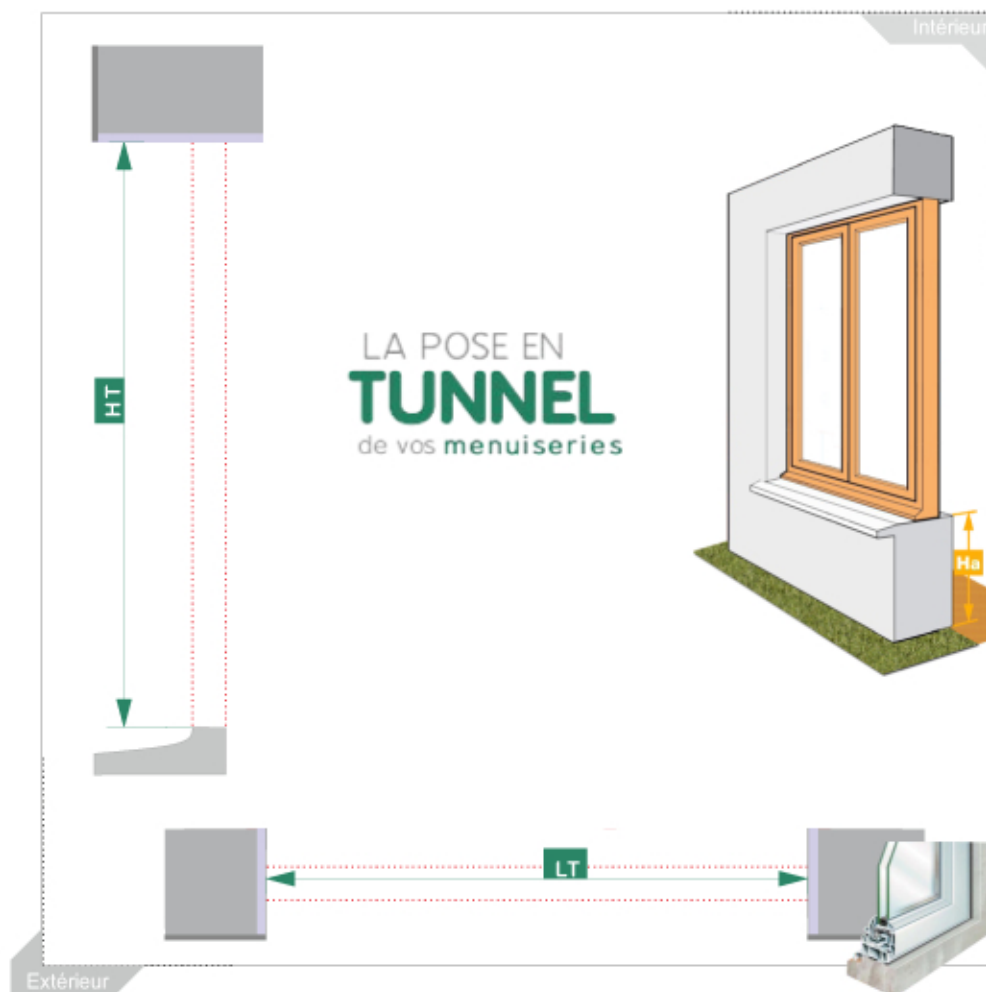

Lors de la prise de mesures, contrôlez les dimensions en trois points différents, et indiquez toujours la cote plus petite.

Vérifiez aussi la géométrie de la baie coté intérieur et extérieur.

Le principe est identique pour tout le type de menuiserie, soit bois, pvc, alu ou mixte.