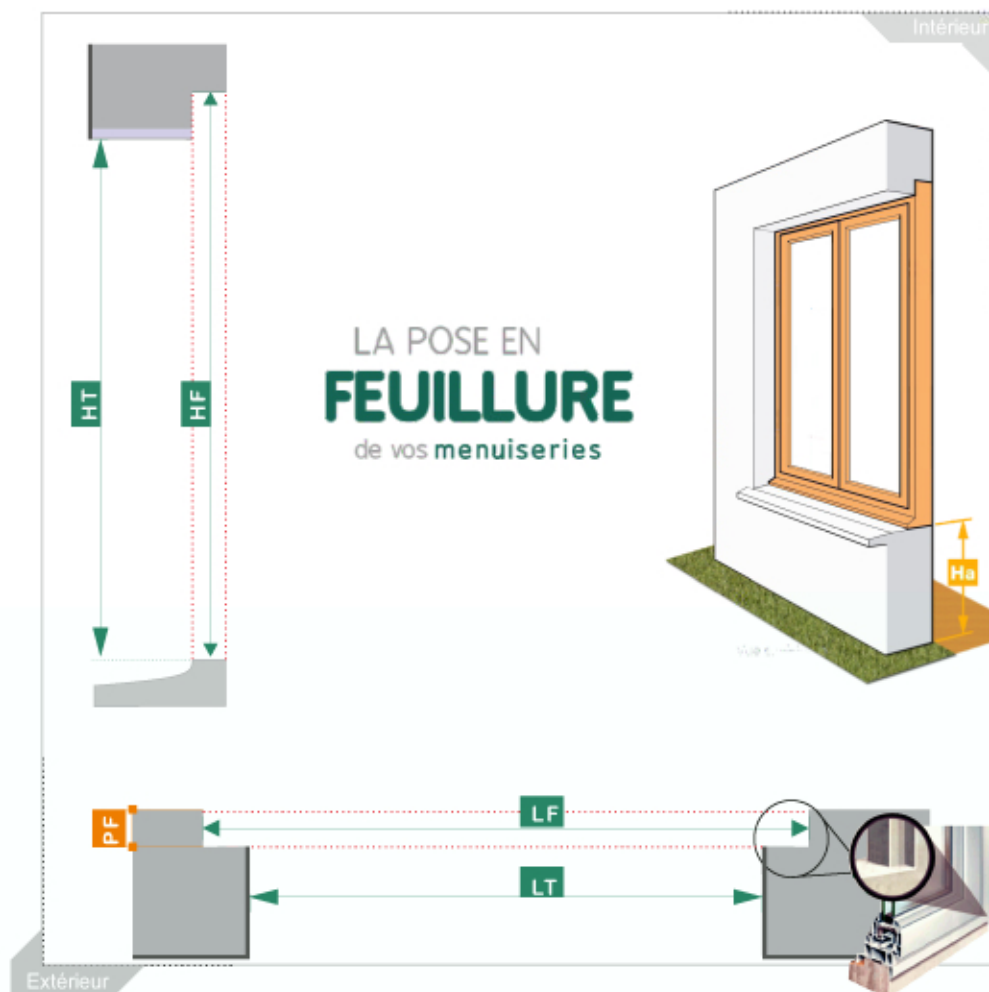

Lors de la prise de mesures, contrôlez les dimensions en trois points différents, et indiquez toujours la

Le principe est identique pour tout le type de menuiserie, soit bois, pvc, alu ou mixte.

cote plus petite.

Vérifiez aussi la géométrie de la baie côté intérieur et extérieur.

HA
HF
HT
PF
LF
LT

Besoin d'aide sur chantier ?